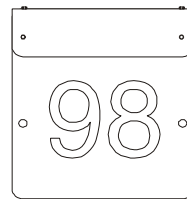

Innenbeleuchtung
Außenbeleuchtung
Beschilderung
Briefkasten

2011

Total Solution GmbH
Am Wasser 4
8430 Leibnitz
Tel.: 0043 3452 71434
Fax: 0043 3452 71390
E-Mail: office@total-solution.at
Internet: www.total-solution.at